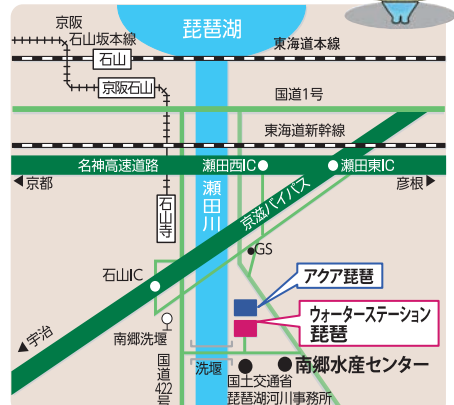

第14回

Mizube no Takumi
2021

水辺の匠

(場所)

ウォーターステーション琵琶

アクア琵琶

(滋賀県大津市黒津4-2-2)

入場
無料

ヨシでプーアー笛・
スライドホーン
づくり

FOOD
11:00~13:30の間
南郷水産センター駐車場で
パンやサンドウィッチの
販売があるよ♪

しずくくん

雨たいけん室前で
たのしいフタージ
※ 11:00~14:00
無料

※ よし笛による演奏会

Mizube no Takumi Quiz Rally 2021

クイズラリー

クイズラリーに参加すると
素敵なプレゼントがあるよ!

※ 子ども 先着100名

※ 車でお越しの際は、隣の南郷水産センター駐車場(有料)をご利用ください。

● お問い合わせ

ウォーターステーション琵琶 (滋賀県大津市黒津4-2-2)

TEL 077-536-3520 受付時間 / 9:00~17:00
毎週火曜日休館(祝日の場合は翌日)

ホームページ ◎ <http://www.water-station.jp>

主催 ◎ ウォーターステーション琵琶の会・琵琶湖河川事務所(アクア琵琶)

新型コロナウイルス感染防止対策のお願い!

- 来場時に一人ずつ検温します。
- 37.5℃、また風邪の症状等がある方は入場いただけません。
- マスクの着用をお願いします。(乳幼児は除く。)
- 手指消毒アルコールで消毒をお願いします。(主催者で準備しています。)

水辺から始まる未来のカタチ