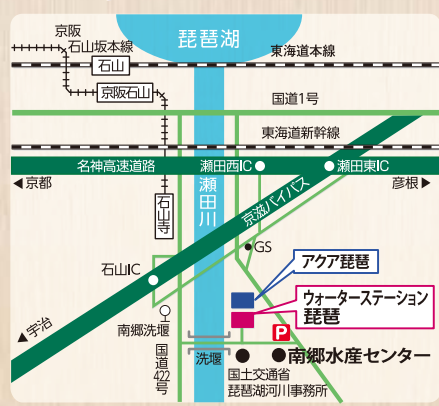

⑦ びわ湖のよし紙でらくらく大津絵

② 間伐材でフクロウづくり

⑤ ヨシでヒンメリづくり

⑥ つなぎ目のない鎖づくり

④ ヨシでパンパイプづくり

各イベントの
詳しい内容や時間は、
当日スタッフに
お問い合わせください。

FOOD 11:00~13:30の間
南郷水産センター駐車場で
パンやサンドウィッチの
販売があるよ!

* 車でお越しの際は、隣の南郷水産センター
駐車場(有料)をご利用ください。
近隣には、他の駐車場はございません。

雨たいけん室前で
たのしいステージ
*11:00~14:00 無料

* よし笛による演奏会

* 金管楽器コンサート

ウォーターステーション琵琶会場

Water Station BIWA

Mizube no Takumi Quiz Rally
クイズラリー
2022
クイズラリーに参加すると
素敵なプレゼントがあるよ
*子ども先着300名!

● お問い合わせ
ウォーターステーション琵琶 (滋賀県大津市黒津4-2-2)
TEL 077-536-3520 受付時間 / 9:00~17:00
毎週火曜日休館(祝日の場合は翌日)
ホームページ ◎ <http://www.water-station.jp>